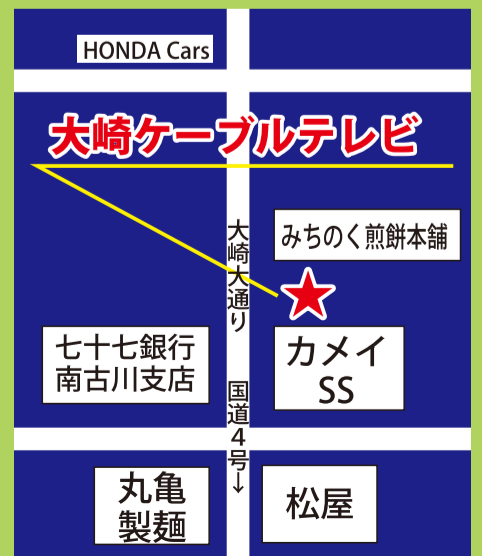

# 5月 9日(土)・10日(日)

いずれの日も 午前10時~午後4時

ご連絡なしでお越し下さって構いません。お待ちしております。

通常は、毎週日曜日を定休日としております。

## 会場 大崎ケーブルテレビ

大崎市古川南新町 7-53 TEL0229-22-6556

「でんき」のことや、NHK受信料のことなど、きっと、お役に立てる当社のサービスもご案内できます。