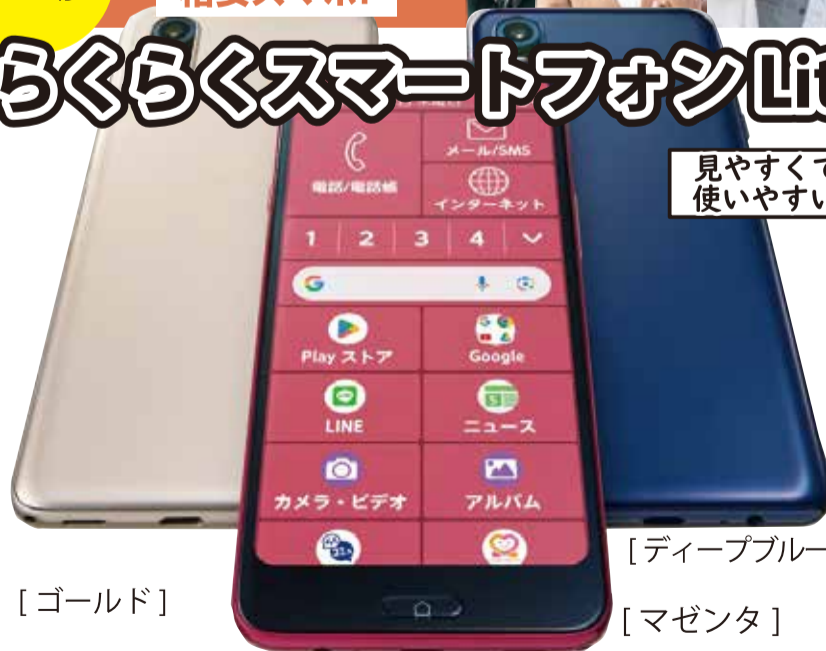

会場 大崎ケーブルテレビ

大崎市古川南新町 7-53 TEL0229-22-6556

ケーブルスマホ

登場!

ドコモ回線でつながる 格安スマホ!

らくらくスマートフォンLite

[ゴールド]

[ディープブルー]

[マゼンタ]

防水・防塵はもちろん。FMラジオも聴けて、SDカードにたくさんの写真を保存できます。

料金の一例

月額 3,091円 (税込)

らくらくスマートフォン Lite 本体 1,540円
バンドルクーポン容量・3GB 1,419円
通話機能基本料金 550円
ケーブルテレビセット割引▼418円

※通話料別途※スマートフォン機器本体は36回払いの場合、一括払いもできます※ケーブルテレビセット割は、対象のサービスをご利用の方、及び、同一住所の家族※ユニバーサルサービス料、電話リレーサービス料含まず※申込の際は、契約事務手数料及びSIMカード発行手数料を申し受けます。