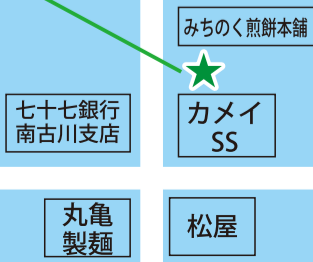

まるごとおおさき

放送時間: 毎日12:00、15:00、18:00ほか

大崎地域の話題をお伝えする「まるごとおおさき」! ニュースや話題、休日当番医などをまとめてお伝えします。(1日・16日更新)

大崎風景

放送時間: 毎日8:50ほか

大崎周辺の桜やひまわり、紅葉など四季折々の風景をBGMとともにお届けします。

おおさきインフォメーション

放送時間: 毎日6:00ほか

大崎市内を中心に地域で開催される企画展やワークショップ、講座、まつりなどのイベント情報や市内の献血情報などをお伝えします。

おおさき健康ナビ

放送時間: 「まるごとおおさき」番組内にて放送

様々な健康に関する情報を、大崎保健所の職員がわかりやすくお伝えします。
協力: 宮城県北部保健福祉事務所/大崎保健所

ケーブルテレビ & Wi-Fi 相談会

8/24・25日

いずれの日も 午前10時~午後5時

ご連絡なしで
お越し下さっても
構いません。
お待ちしております。

大崎ケーブルテレビ

会場 **大崎ケーブルテレビ**
大崎市古川南新町 7-53 TEL0229-22-6556

すべては映画ファンのために。

プレミアム映画専門チャンネル
BS10 スターチャンネル

スターチャンネルへのご加入は今がおトク!

スターチャンネル 最初の3ヵ月

月額視聴料 1,000円 キャンペーン!

6月から、スターチャンネルが新たに生まれ変わりました! ハリウッド大作や世界中から厳選・濃縮した映画&ドラマ、そして吹替版がさらにパワーアップ! さらに、月額視聴料も値下げとなる今がチャンス!